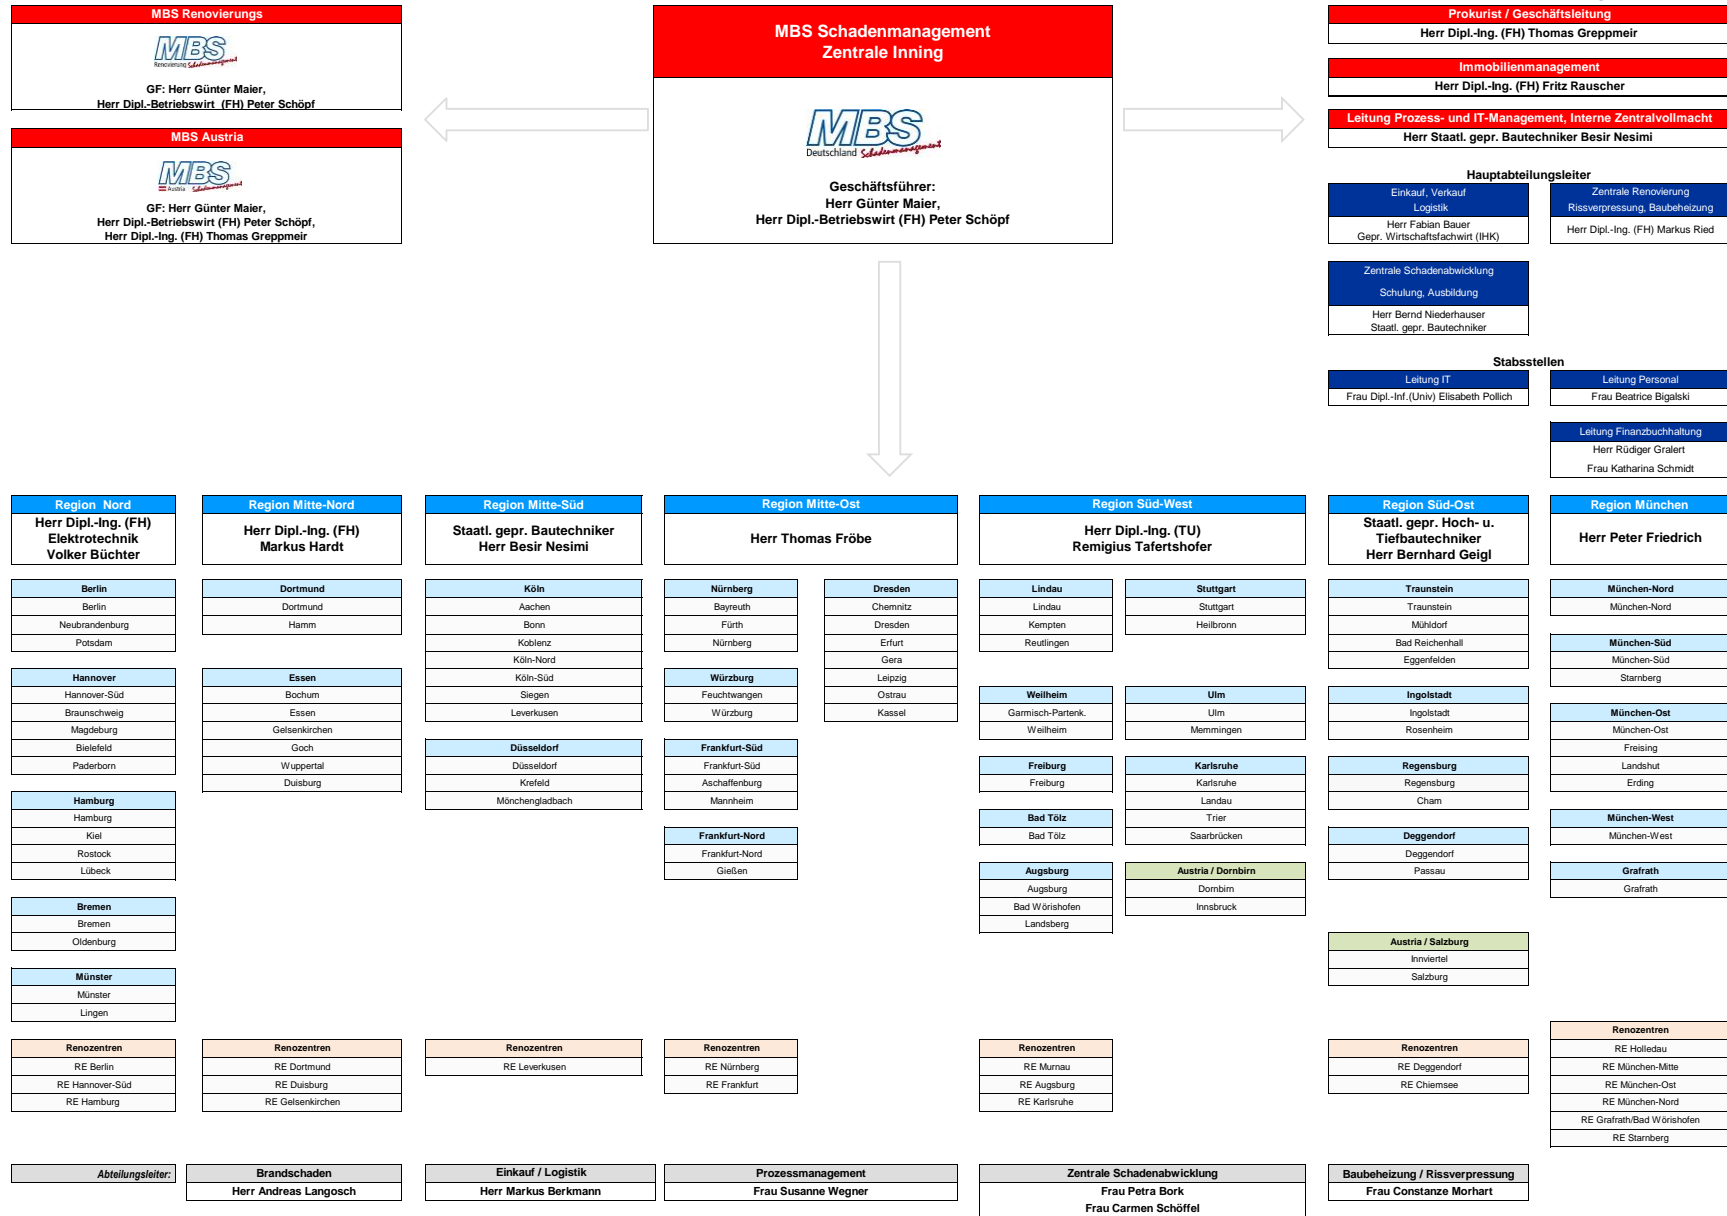

MBS Organigramm

110 MBS Niederlassungen in D und A mit ca. 500 fest angestellten Mitarbeitern