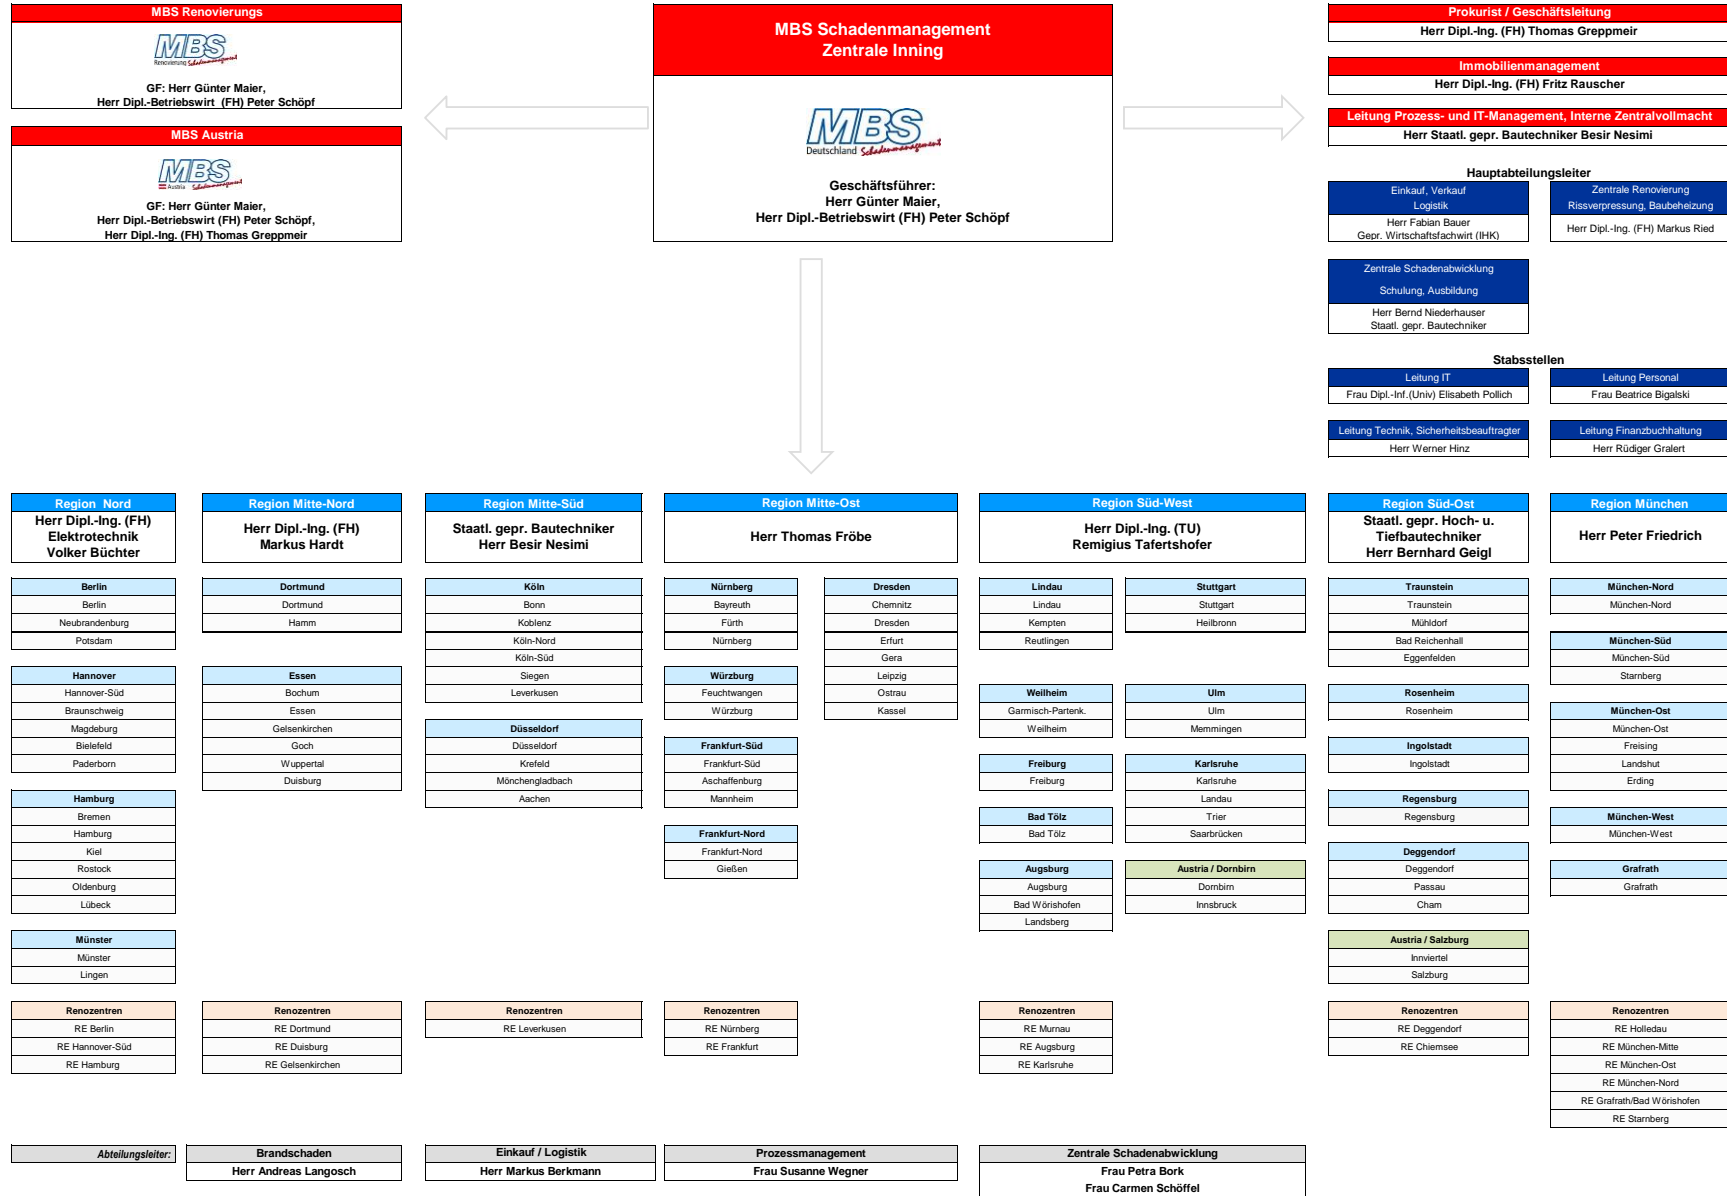

MBS Organigramm

110 MBS Niederlassungen in D und A mit ca. 500 fest angestellten Mitarbeitern